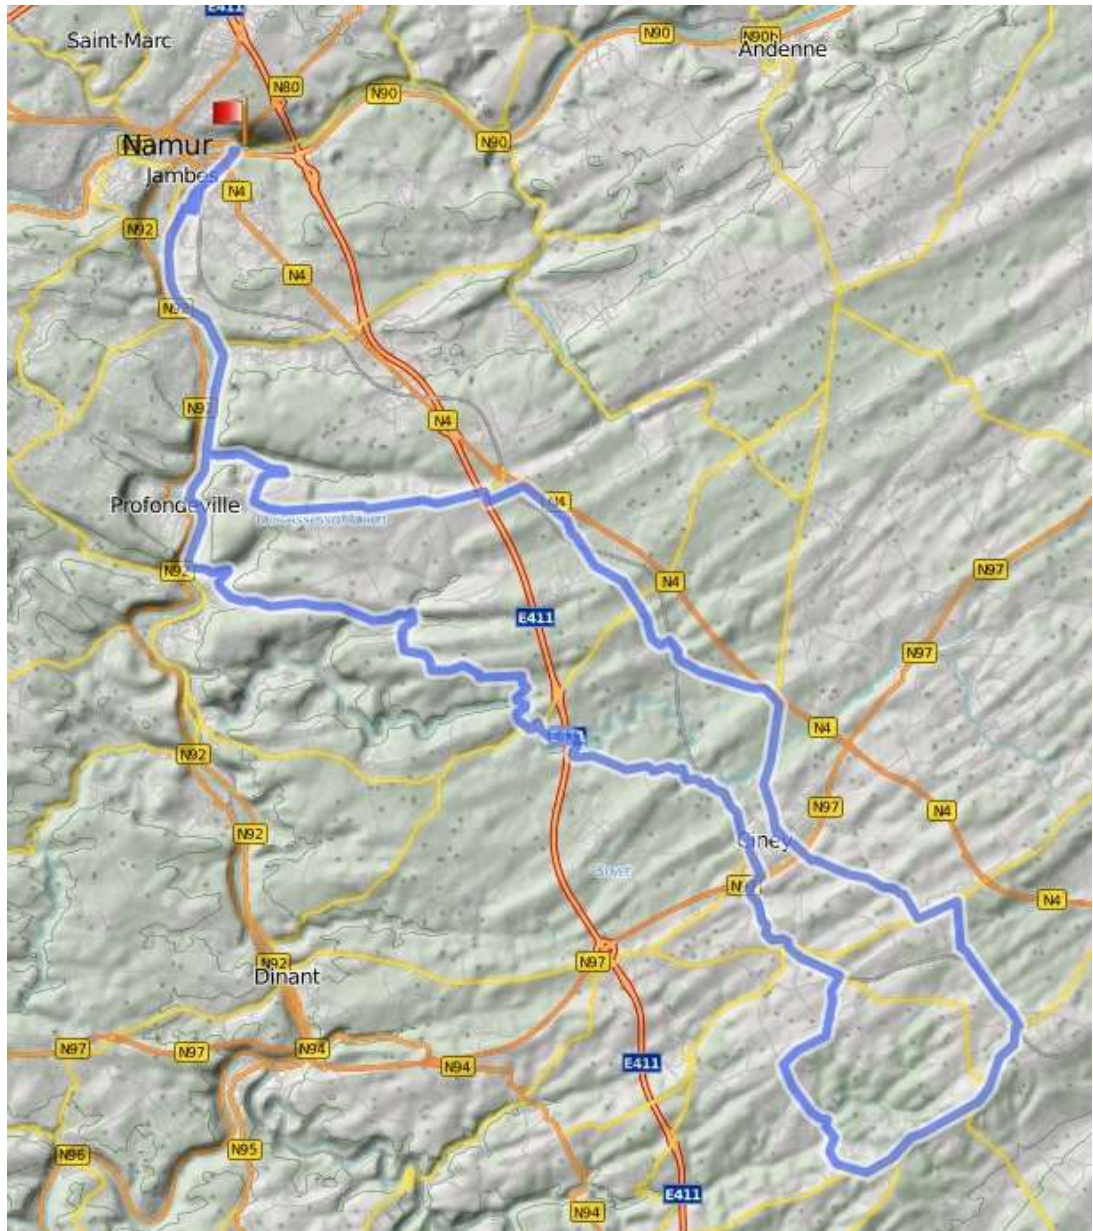

Namur – Chevetogne : 102 km – 1350 m total montées