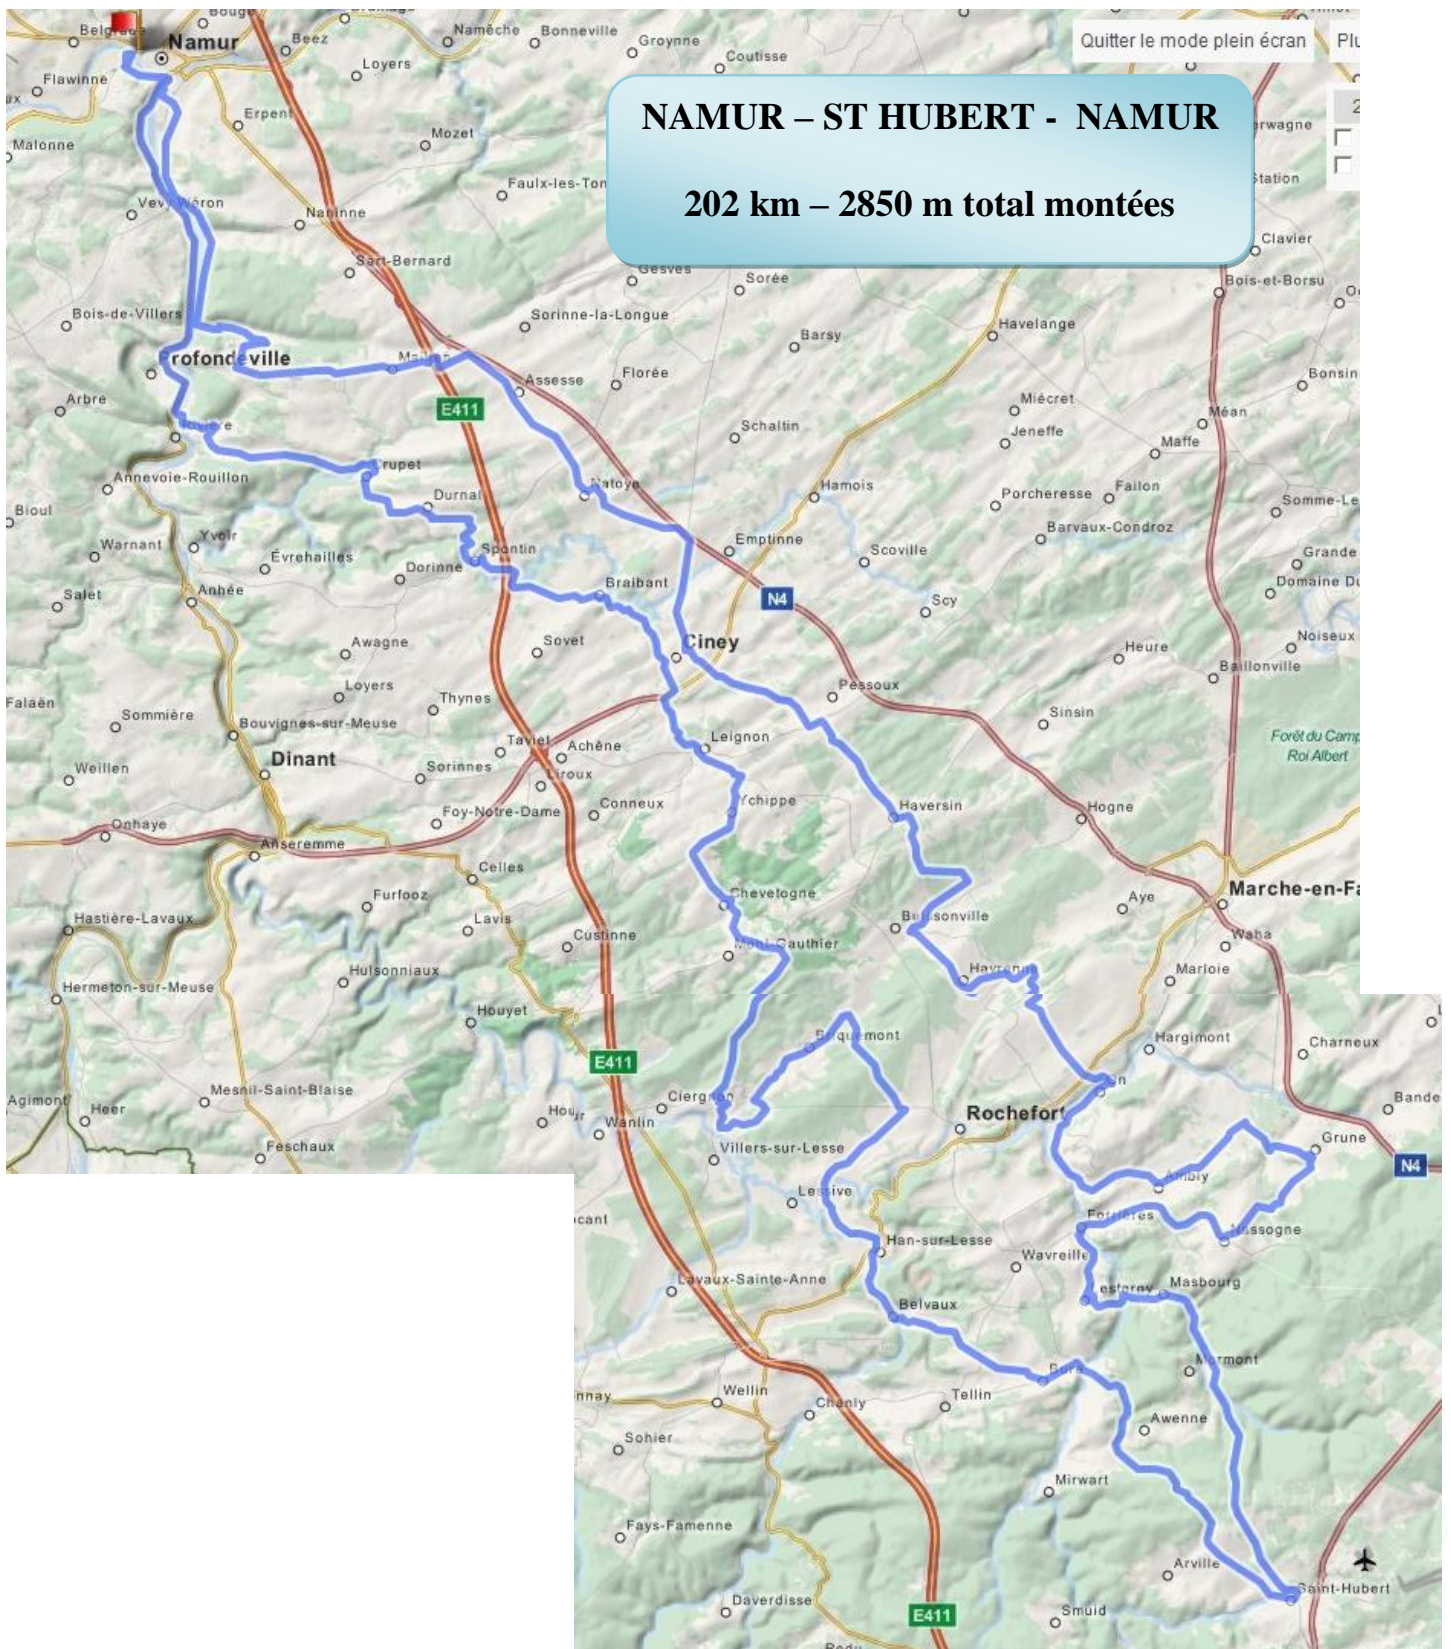

CoProNam

PROVINCE
de **NAMUR**

TREK

l'avenir.net

Flèches blanches

GEEN PIJLEN : RECHTDOOR
PAS DE FLECHES : TOUT DROIT

Fermeture local: 19H30

Soyez prudents - Wees voorzichtig
Respectez le code de la route - Volg steeds de wegkode

Urgence /Noodgeval : 112
Dépannage : 0496/14 15 23

Profil en long

Dénivellation

467 Mètres (Altitude de 74 Mètres à 541 Mètres)

Total des montées 2 979 Mètres

Total des descentes 2 978 Mètres

GPSies-Index 25,61 **Nouveauté! (experimental)**